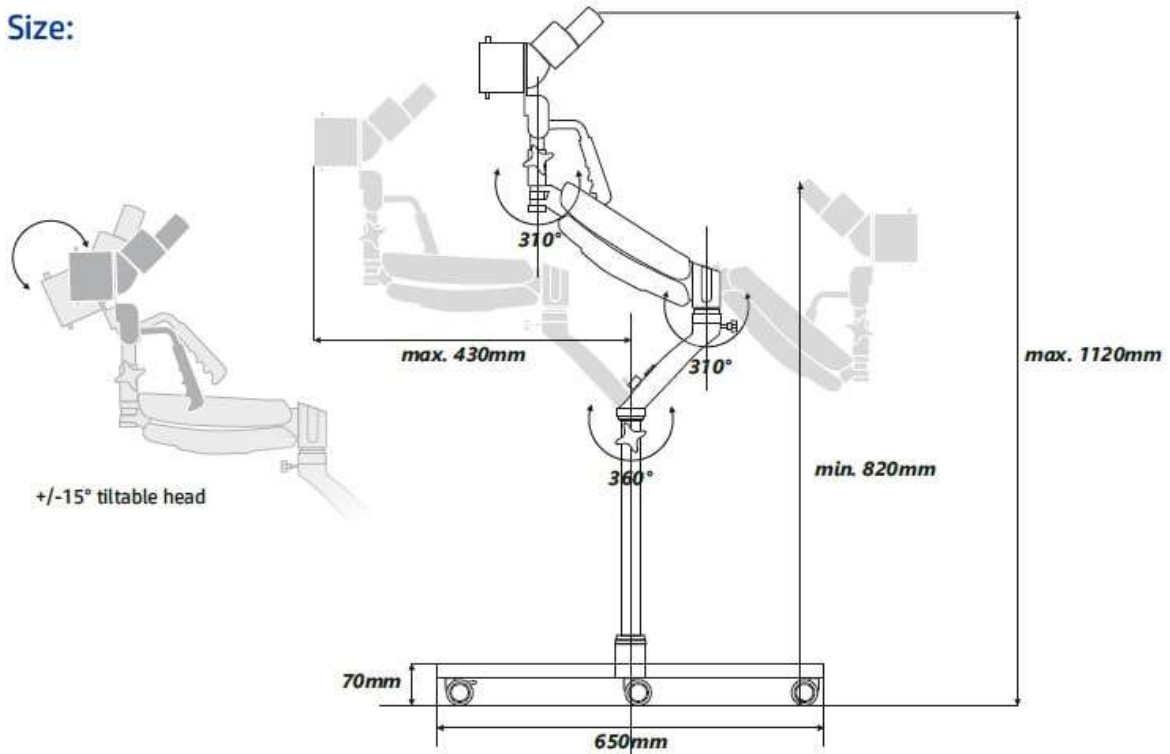

Todas las piezas giratorias se pueden fijar con tornillos

Extensión horizontal máxima desde

la varilla: 430 mm.

Rango de ajuste vertical del brazo del resorte de gas: +/-150 mm.

Accesorios en el paquete: cubierta antipolvo,

Sistema de brazo basculante

Nueva base con gran estabilidad

Medidas del Alpha G- 10

Size:

DISTRIBUIDOR

Garantía Óptica y mecánica de 3 años.
Garantía de componentes eléctricos 2 años.

elektro-optika
Hungarian expert on microscopes!