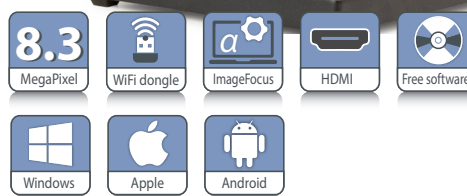

CAMARA

- La cámara de 8,3 MP está equipada con un sensor Sony de alta definición 4K UHD/1080P CMOS de 1/2,8 pulgadas con una alta relación señal-ruido que genera una transmisión de video de 3840 x 8160 píxeles de hasta 60 imágenes por segundo
- La señal 4K/UHD se ajusta a la entrada HDMI de una pantalla HD
- El almacenamiento de imágenes y videos se realiza con una tarjeta SD incorporada
- Funciona con software integrado en el MacroZoom o conectado a un PC (se incluye software ImageFocus Alpha)

SOFTWARE INTEGRADO

Software intuitivo, integrado, se controla mediante el ratón y conectado a la cámara. Cuenta con una cámara, un panel de control de enfoque automático y una barra de herramientas de medición.

ILUMINACION

- Un anillo de luz LED estándar asegura una buena iluminación de la muestra
- Un anillo de luz con 12 LED direccionales de 30° de 1 W permite una iluminación flexible sobre la muestra

● MZ.4700-HDS